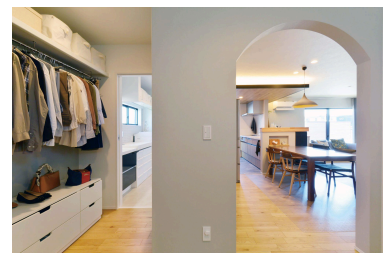

・ 銀賞「暮らしを楽しむ」(アイフルホーム徳島松茂店)

家族それぞれの居場所を大切にしたプランです。ダイニング横のフリースペースや階段下を有効活用したヌック、リビングスペースにあるカウンターなどを利用目的を決めずに設けています。既製品を上手く使いながら造作収納を作り、コストを下げながらも暮らしが充実することを意識しました。水まわりとファミリークローゼットは近くにゾーニングし、洗濯・干す・片付けるができるぐるぐる動線を採用。庭は道路側から外して東側に置き、人目を気にせず家族でゆったりと使える空間となっています。