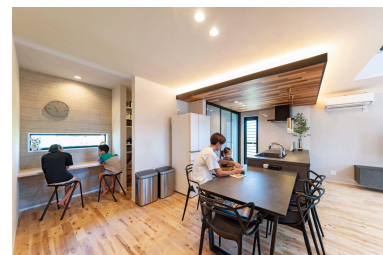

### ・ 金賞「のびのび子育て出来るイエ」(アイフルホーム徳島松茂店)

玄関は引き戸を採用し、子どもにも優しく、お買い物の後でも楽に開けることができますホールから直接アプローチができる洗面をはじめ、室内干しをしてもそのまま洗濯物を収納できる広々としたファミリークローク、お風呂上がりの子どもの着替えもすぐに取りに行けるといった動線で充実した水回りとなっています。LDKは大きな吹き抜けから自然光を最大限取り入れることができ、オープンウィンを採用することでLDKとお庭が一体感のある空間となっています。