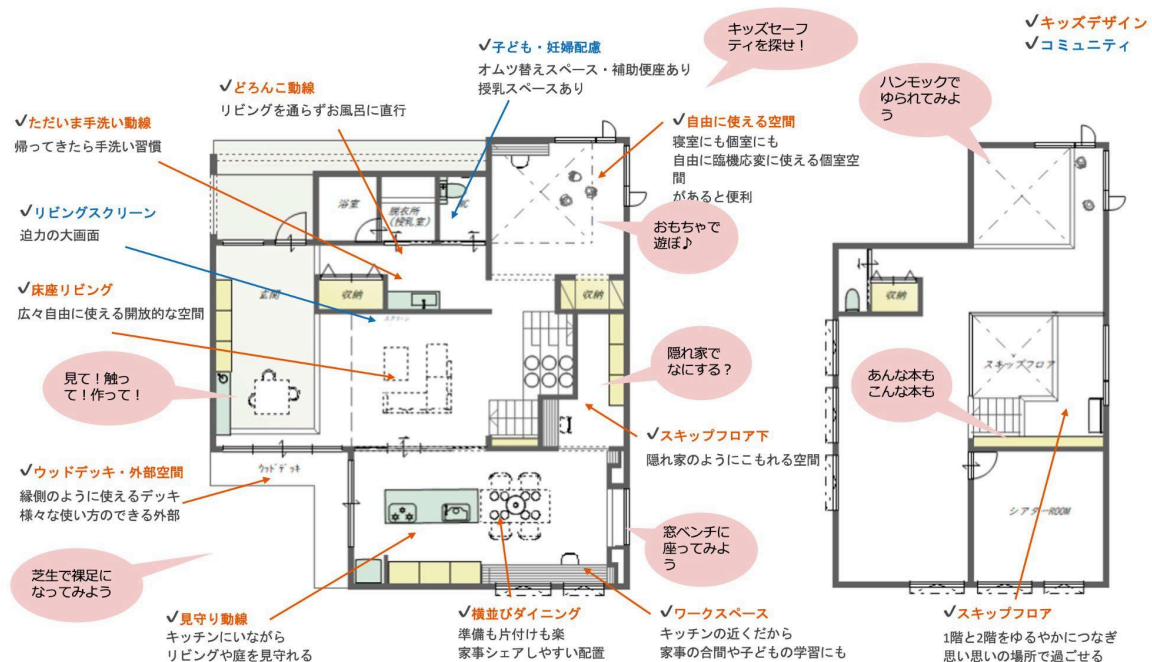

■ アイフルホーム「あそべる家」の概要